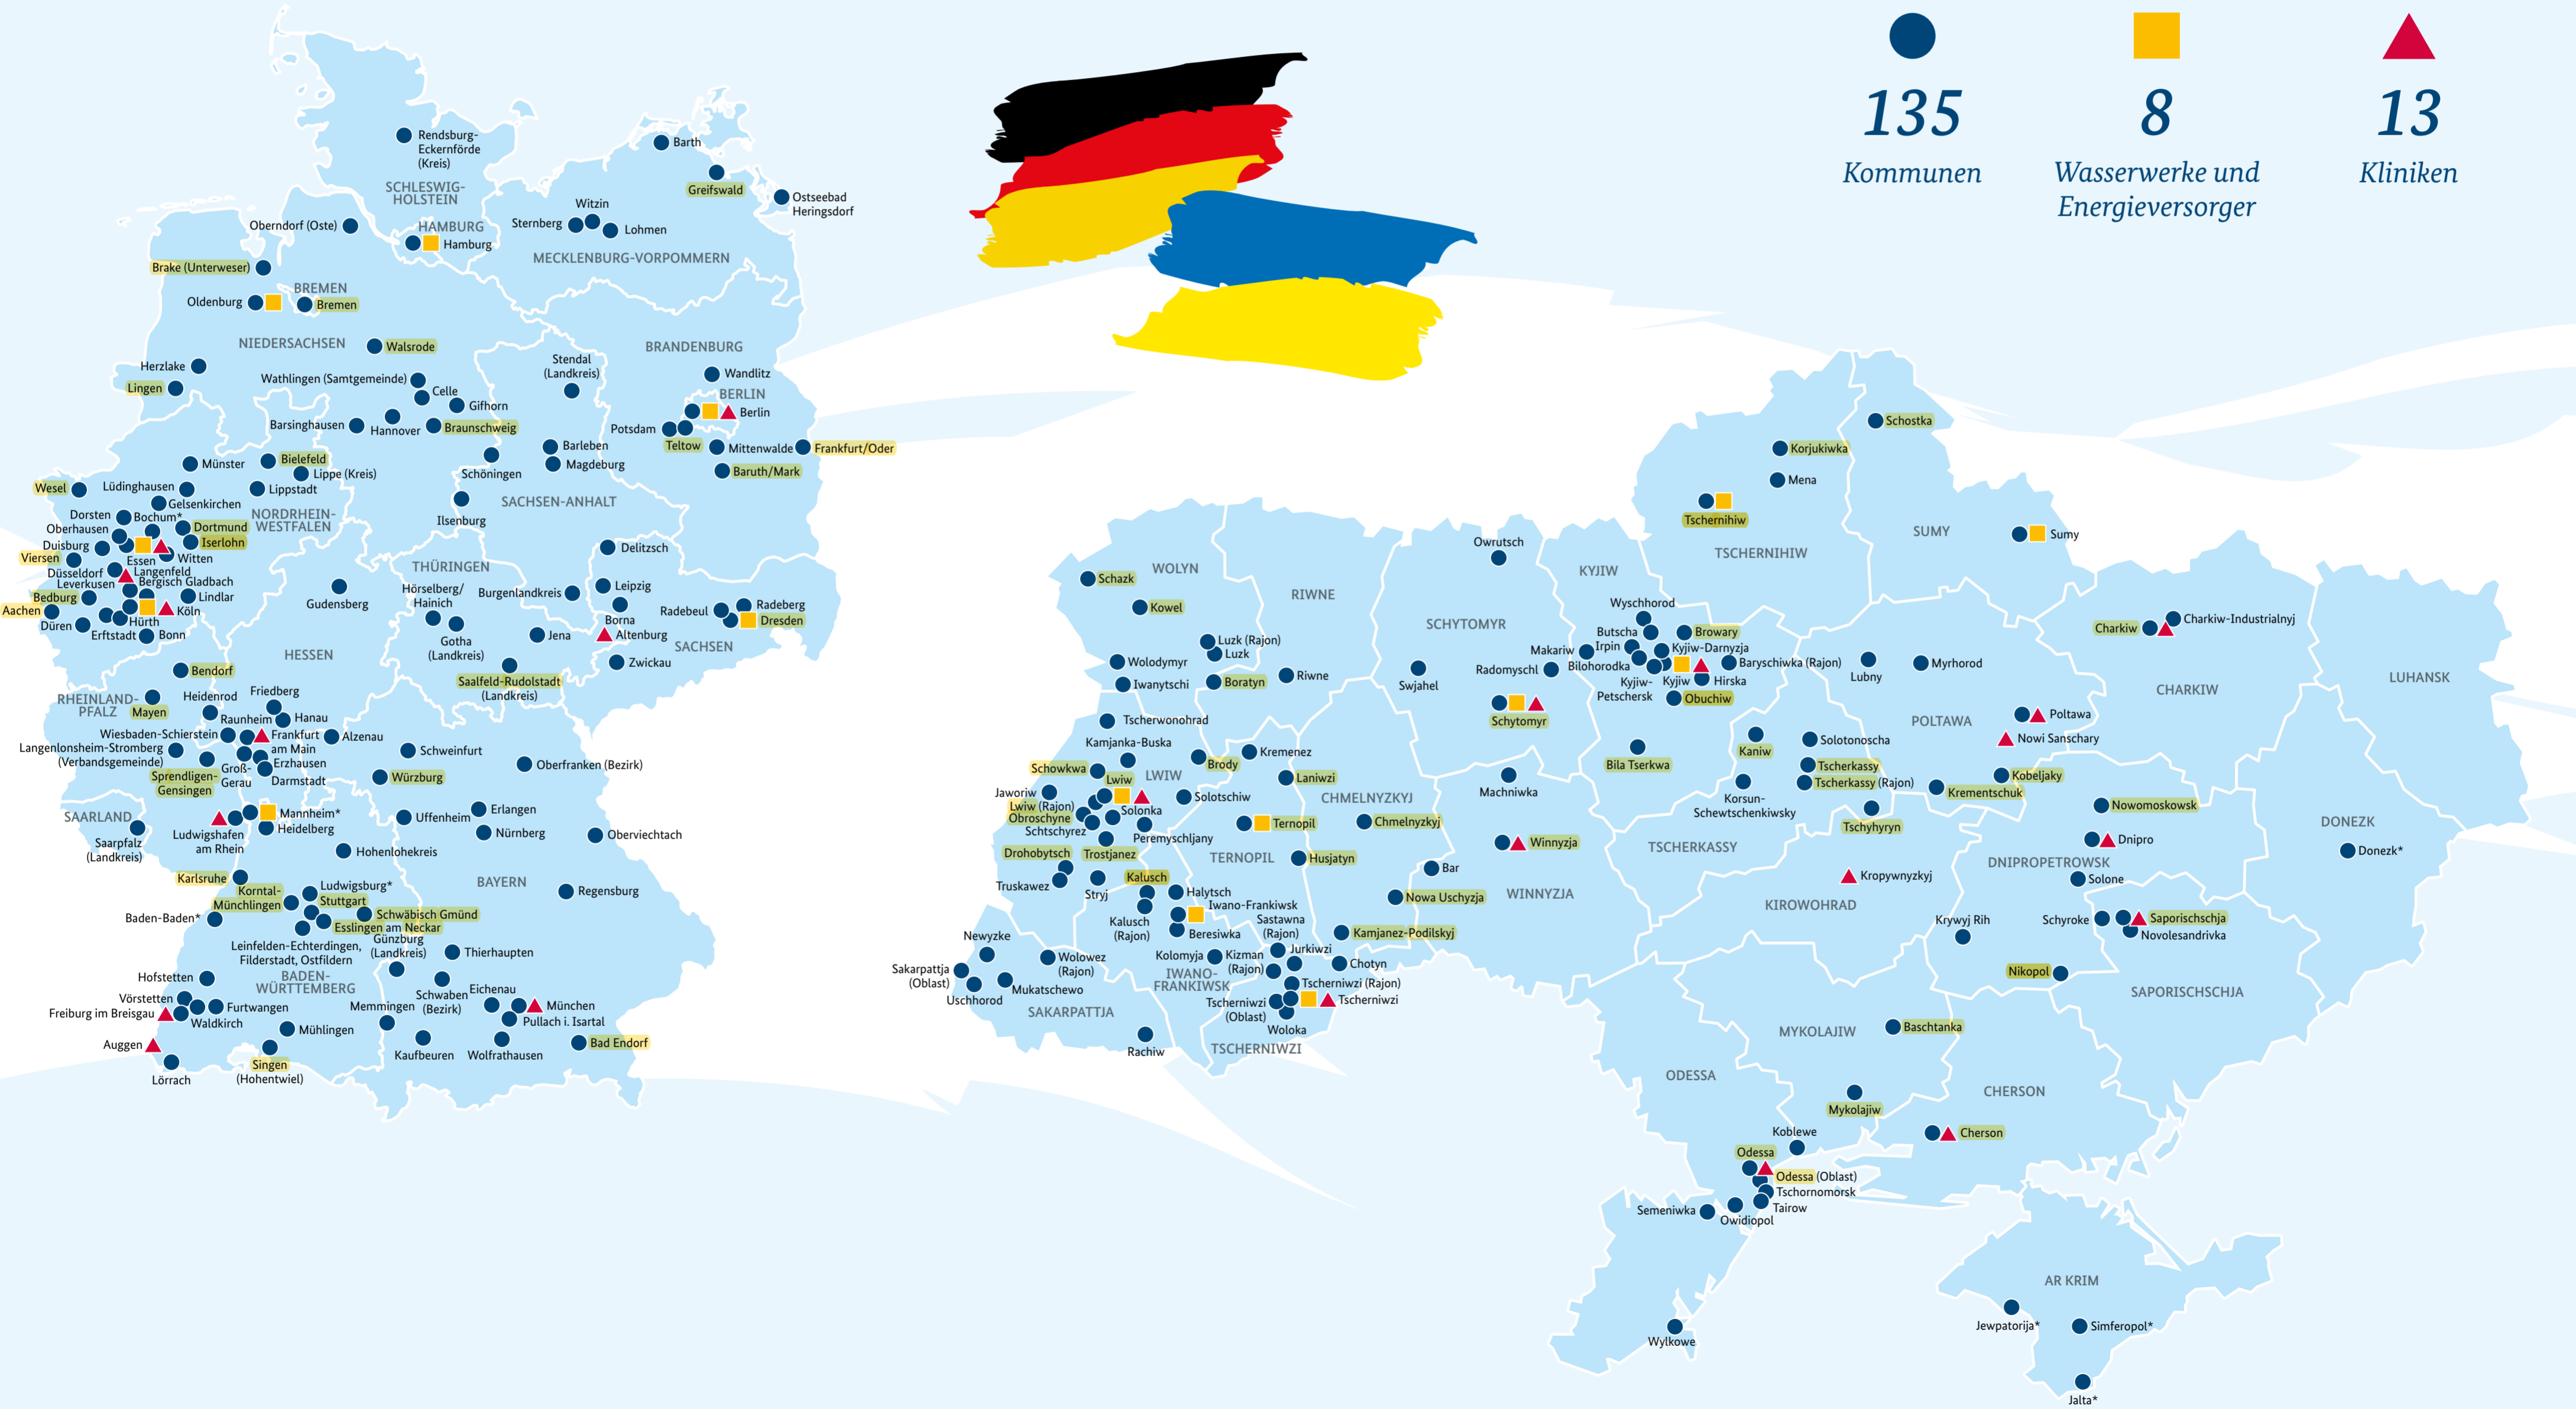

Deutsch-ukrainische Partnerschaften mit Unterstützung des Bundesministeriums für wirtschaftliche Zusammenarbeit und Entwicklung

Deutsch-ukrainische kommunale Partnerschaftsbeziehungen

	Deutsche Kommune	Bundesland	Ukrainische Kommune	Oblast	Beginn	Im Netzwerk seit
1.	Aachen	NW	Tschernihiw	Tschernihiw	2022	2022
2.	Alzenau	BY	Kamjanka-Buska	Lwiw	2019	2019
3.	Bad Endorf	BY	Wolowez, Rajon	Sakarpattja	2001	2015
4.	Baden-Baden	BW	Jalta	AR Krim	2000	
5.	Barleben	ST	Schyroke	Saporischschja	2017	2017
6.	Barsinghausen	NI	Kowel	Wolyn	2008	2015
7.	Barth	MV	Truskawez	Lwiw	2017	2017
8.	Baruth/Mark	BB	Husjatyn	Ternopil	2022	2022
9.	Bedburg	NW	Mykolajiw	Mykolajiw	2022	2022
10.	Bendorf	RP	Brody	Lwiw		2023
11.	Bergisch Gladbach	NW	Butscha	Kyjiw	2022	2022
12.	Berlin	B	Kyjiw	Kyjiw	2017	2018
13.	Berlin-Charlottenburg-Wilmersdorf	B	Kyjiw-Petschersk	Kyjiw	1991	2015
14.	Berlin-Friedrichshain-Kreuzberg	B	Kyjiw-Darnyzja	Kyjiw	2022	2022
15.	Berlin-Pankow	B	Kyjiw-Darnyzja	Kyjiw	2016	2016
16.	Berlin-Pankow	B	Riwne	Riwne	2023	2023
17.	Berlin-Steglitz-Zehlendorf	B	Charkiw-Industrialnyj	Charkiw	1990	2015
18.	Bielefeld	NW	Tscherkassy	Tscherkassy	2022	2022
19.	Bochum	NW	Donezk	Donezk	1987	
20.	Borna	SN	Irpın	Kyjiw	1976	2015
21.	Bonn	NW	Cherson	Cherson	2023	2023
22.	Brake (Unterweser)	NI	Schazk	Wolyn	2022	2022
23.	Braunschweig	NI	Bila Tserkwa	Kyjiw	2022	2022
24.	Bremen	HB	Odessa, Oblast	Odessa	2022	2022
25.	Burgenlandkreis	ST	Winnyzja	Winnyzja	2022	2022
26.	Celle	NI	Sumy	Sumy	1990	2015
27.	Darmstadt	HE	Uschhorod	Sakarpattja	1992	2015
28.	Delitzsch	SN	Schowkwa	Lwiw	2013	2016
29.	Dorsten	NW	Bar	Winnyzja	2022	2022
30.	Dorsten	NW	Iwano-Frankiwsk	Iwano-Frankiwsk	2022	2022
31.	Dortmund	NW	Schytomyr	Schytomyr	2022	2022
32.	Duisburg	NW	Krywyj Rih	Dnipropetrowsk	2023	2023
33.	Düren	NW	Stryj	Lwiw	2001	2015
34.	Düsseldorf	NW	Tscherniwzi	Tscherniwzi	2022	2022
35.	Eichenau	BY	Wyschhorod	Kyjiw	1992	2015
36.	Erfstadt	NW	Ternopil	Ternopil	2023	2023